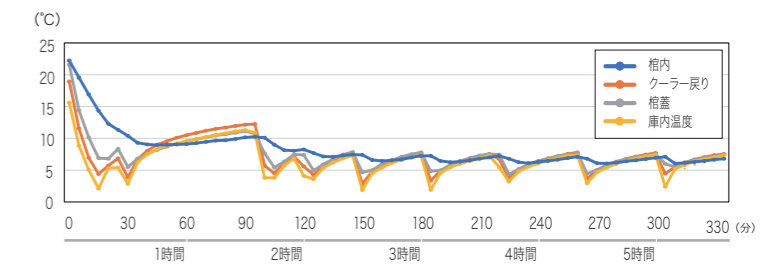

庫内温度を一定に保つ

ご遺体を丁寧に預かりするためには、庫内はもちろん、お棺の内部まで適切な温度を保つことが不可欠です。
たつみ工業の遺体安置冷蔵庫は、温度の安定性に徹底してこだわり、繰り返し検証と実験を重ねています。

●上のグラフでは、棺内（棺中心部）が23°Cの状態から冷蔵を開始、35分で9°Cまで冷却が進み、その後6時間経過まで、6°C～9°Cを保っていることがわかります。●設定温度はお客様で変更が可能です。