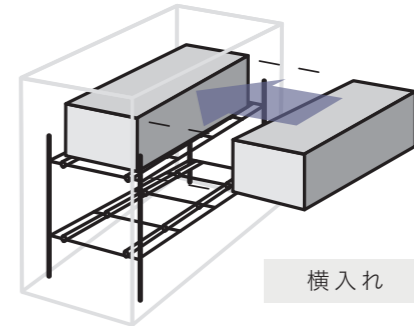

### 形状

お客様の設置スペースに合わせて、カスタムメイドで製作いたします。(要現場調査)  
柱や梁によるデッドスペースも無駄にせず、形状やサイズも自由自在に設計可能です。

柱加工

斜め変形加工

天井梁加工

天井斜め加工

柱三方加工

背面変形加工

庫内柱加工

専門スタッフが現場調査に伺い、現地の様子や使用状況などを丁寧にヒアリング。  
お客様のご要望を伺い、ひとつひとつご提案いたします。

### ラック

【特許出願中】

SOETEは、棒状ロールの配置を変えるだけで、縦入れ・横入れの両方に対応可能。  
限られた空間を有効に活用できる、新しい収納提案です。

縦入れ

横入れ

- 収納方向を縦・横どちらにも自由に変更可能
- ロール付きで軽い力でも出し入れがスムーズ
- ラックの幅・棚の高さもカスタム対応
- 新開発【特許出願中】

SOETEは単体でのご提供も可能です。