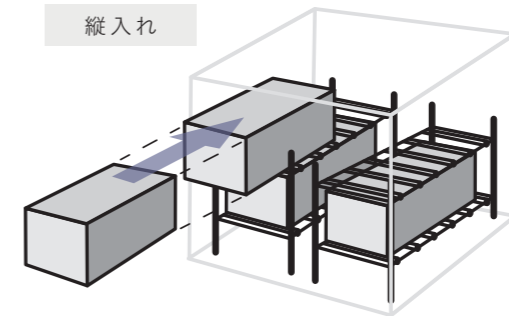

### 形状

お客様の設置スペースに合わせて、カスタムメイドで製作いたします。(要現場調査)  
柱や梁によるデッドスペースも無駄にせず、形状やサイズも自由自在に設計可能です。

柱加工

斜め変形加工

天井梁加工

天井斜め加工

柱三方加工

背面変形加工

### ラック

【特許出願中】

SOETEは、棒状ロールの配置を変えるだけで、縦入れ・横入れの両方に対応可能。  
限られた空間を有効に活用できる、新しい収納提案です。

縦入れ

横入れ

- 収納方向を縦・横どちらにも自由に変更可能
- ロール付きで軽い力でも出し入れがスムーズ
- ラックの幅・棚の高さもカスタム対応
- 新開発【特許出願中】

SOETEは単体でのご提供も可能です。