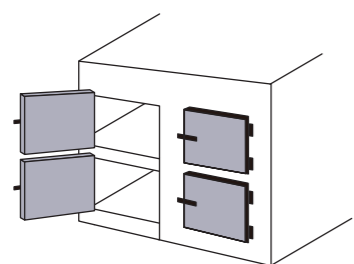

### POINT

- 庫内ドライアイス不要
- ドライアイス交換作業不要
- ご遺体の温度を一定に保つ ※詳細 P.8
- 4体・6体・9体など収容可能
- 使われていない斎場を収益源に
- 組立式なので、どんなスペースにも設置可能

※状況によってはドライアイスが必要な場合もございます。

### ドア形状

【特許出願中】

設置環境に応じて、ドアの形状も多彩にご提案。  
お棺の出し入れがスムーズに行える動線を確保いたします。

小扉

片開き

横開き

スライドドア

観音開き