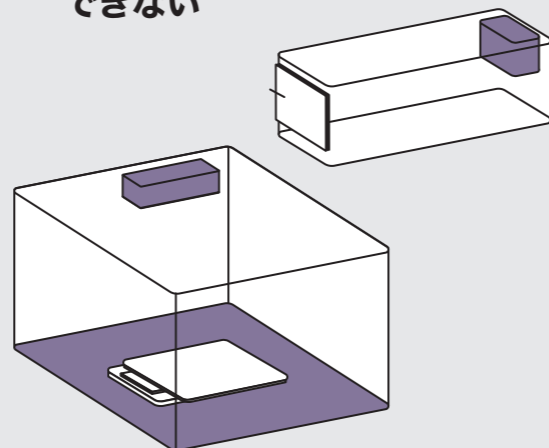

- ・ 既存の安置庫では収容数不足で、案件を逃している
- ・ 個別安置庫では、柔軟な対応ができない