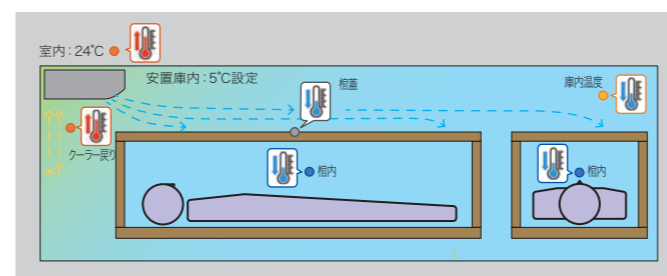

庫内温度を一定に保つ

ご遺体を丁寧に預かりするためには、庫内はもちろん、お棺の内部まで適切な温度を保つことが不可欠です。
たつみ工業の遺体安置冷蔵庫は、温度の安定性に徹底してこだわり、繰り返し検証と実験を重ねています。

●上のグラフでは、棺内（棺中心部）が23°Cの状態から冷蔵を開始、35分で9°Cまで冷却が進み、その後6時間経過まで、6°C～9°Cを保っていることがわかります。●設定温度はお客様で変更が可能です。