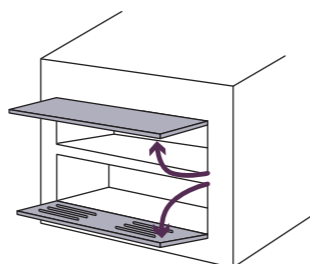

### POINT

- 庫内ドライアイス不要
- ドライアイス交換作業不要
- ご遺体の温度を一定に保つ ※詳細 P.8
- 4体・6体・9体など収容可能
- 使われていない斎場を収益源に
- 組立式なので、どんなスペースにも設置可能

※状況によってはドライアイスが必要な場合もございます。

### ドア形状

【特許出願中】

設置環境に応じて、ドアの形状も多彩にご提案。  
お棺の出し入れがスムーズに行える動線を確保いたします。

小扉

片開き

横開き

スライドドア

観音開き

### ラック

【特許出願中】

SOETEは、棒状ロールの配置を変えるだけで、縦入れ・横入れの両方に対応可能。  
限られた空間を有効に活用できる、新しい収納提案です。

縦入れ

横入れ

- 収納方向を縦・横どちらにも自由に変更可能
- ロール付きで軽い力でも出し入れがスムーズ
- ラックの幅・棚の高さもカスタム対応
- 新開発【特許出願中】

SOETEは単体でのご提供も可能です。