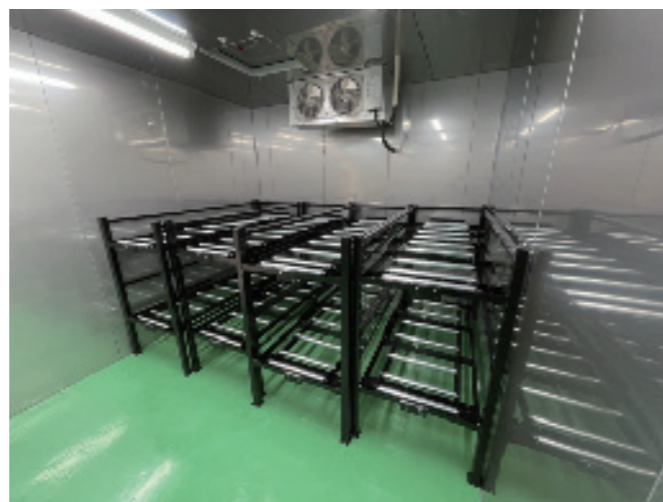

オプション

心地よくお見送りするために

SOETE 心を添えて、手を添えて

限られた空間でも、穏やかな安置のかたちを。「SOETE」は、設置環境に応じて柔軟に寄り添い、無理のない安置空間を整えるための補助アイテムです。限られたスペースでも、美しく整った環境を保つ新しい提案です。

設置環境に応じた個別設計により、空間条件に無理なくフィット。現地での組み立てに対応し、搬入や設置の負担を軽減します。また、ローラーは縦横どちらにも付け替えが可能で、設置後のレイアウト変更にも柔軟に対応できます。

ステンレストレイ

清潔で安定した安置を、確かなかたちで。「ステンレストレイ」は、ご遺体を直接支えるために設計された、衛生性と安定性に優れたトレイです。状態が不安定なお身体にも配慮し、安心してお預かりできる環境を支えます。

庫内環境を清潔に保ちます。