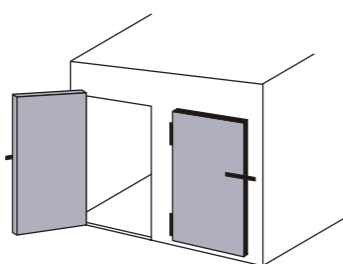

### POINT

- 庫内ドライアイス不要
- ドライアイス交換作業不要
- ご遺体の温度を一定に保つ ※詳細 P.8
- 4体・6体・9体など収容可能
- 使われていない斎場を収益源に
- 組立式なので、どんなスペースにも設置可能

※状況によってはドライアイスが必要な場合もございます。

### ドア形状

【特許出願中】

設置環境に応じて、ドアの形状も多彩にご提案。  
お棺の出し入れがスムーズに行える動線を確保いたします。

小扉

片開き

横開き

スライドドア

観音開き