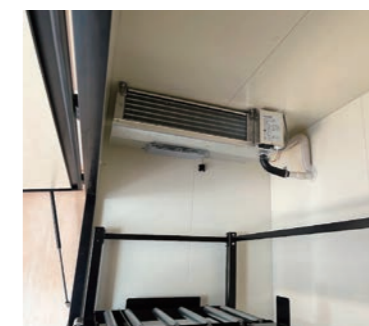

9体安置用冷蔵庫 | 埼玉県 | 葬儀社様

仕様: 大扉タイプ

ラック: 施主手配

2体安置用冷蔵庫 | 埼玉県 | 葬儀社様

仕様: 横入れ扉タイプ

ラック: SOETE 縦2段ラック

施工の流れ

施工の流れ